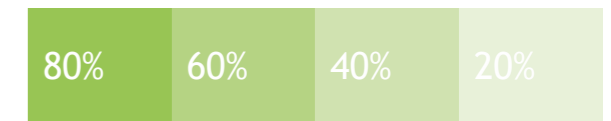

CMYK

Schwarz

Sekundärfarben (CMYK, Druck)

Pantone

Schwarz

Sekundärfarben (Pantone, Druck)

RGB

Schwarz

R: 51
G: 51
B: 51
333333

R: 91 | G: 91 | B: 91
5b5b5b

R: 132 | G: 132 | B: 132
848484

R: 173 | G: 173 | B: 173
adadad

R: 241 | G: 241 | B: 241
d6d6d6

Sekundärfarben (RGB, Screen)

Sekundärfarben (RGB, Screen)