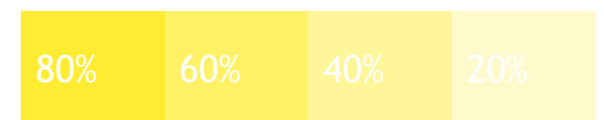

CMYK

Schwarz

Sekundärfarben (CMYK, Druck)

Pantone

Schwarz

Sekundärfarben (Pantone, Druck)

RGB

Schwarz

R: 51
G: 51
B: 51
333333

R: 91 | G: 91 | B: 91
5b5b5b

R: 132 | G: 132 | B: 132
848484

R: 173 | G: 173 | B: 173
adadad

R: 241 | G: 241 | B: 241
d6d6d6

Sekundärfarben (RGB, Screen)

Sekundärfarben (RGB, Screen)