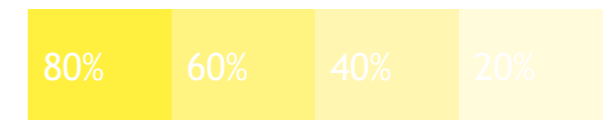

CMYK

Schwarz

Sekundärfarben (CMYK, Druck)

Pantone

Schwarz

Sekundärfarben (Pantone, Druck)

RGB

Schwarz

R: 51
G: 51
B: 51
333333

R: 91 | G: 91 | B: 91
5b5b5b

R: 132 | G: 132 | B: 132
848484

R: 173 | G: 173 | B: 173
adadad

R: 241 | G: 241 | B: 241
d6d6d6

Sekundärfarben (RGB, Screen)

Sekundärfarben (RGB, Screen)