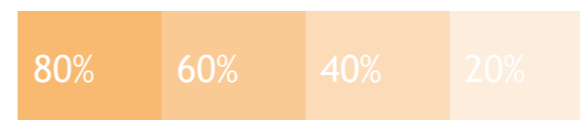

CMYK

Schwarz

Sekundärfarben (CMYK, Druck)

Pantone

Schwarz

Sekundärfarben (Pantone, Druck)

RGB

Schwarz

R: 51
G: 51
B: 51
333333

R: 91 | G: 91 | B: 91
5b5b5b

R: 132 | G: 132 | B: 132
848484

R: 173 | G: 173 | B: 173
adadad

R: 241 | G: 241 | B: 241
d6d6d6

Sekundärfarben (RGB, Screen)

Sekundärfarben (RGB, Screen)